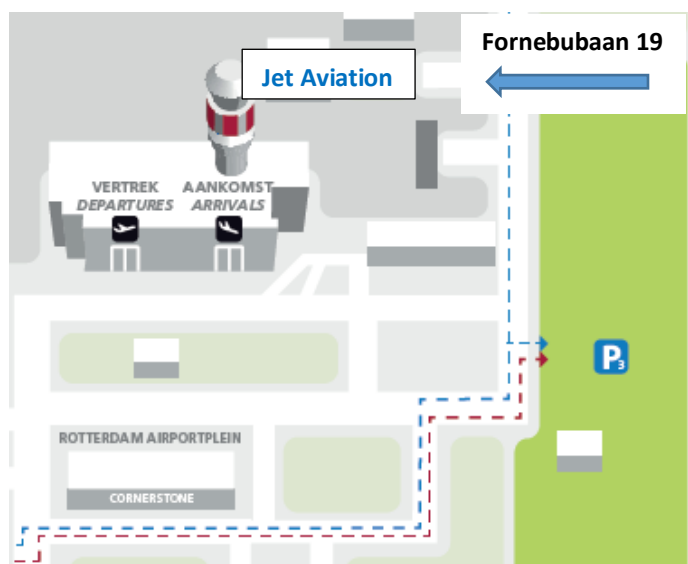

## Vertreklocatie/Departure location Rotterdam

### Incheckadres/Check-in Address

Jet Aviation Fornebubaan 19, Rotterdam