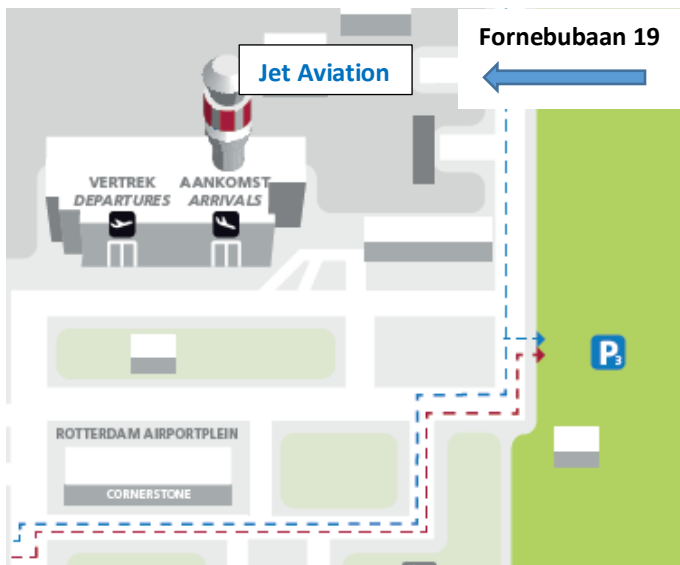

Vertreklocatie/Abflugs Ort Flughafen Rotterdam

Incheckadres/Check-in Adresse

Jet Aviation Fornebubaan 19, Rotterdam

Inchecken

Passagiers worden verzocht zich te melden bij de DDA incheckbalie in de terminal.
Inchecken start 75 minuten voor de vertrektijd.
45 minuten voor de vertrektijd sluit de balie.
Bij het inchecken krijgt u de ticket/instapkaart met het stoelnummer.
Voor deze vlucht heeft u een geldig reisdocument (paspoort of identiteitskaart) nodig.